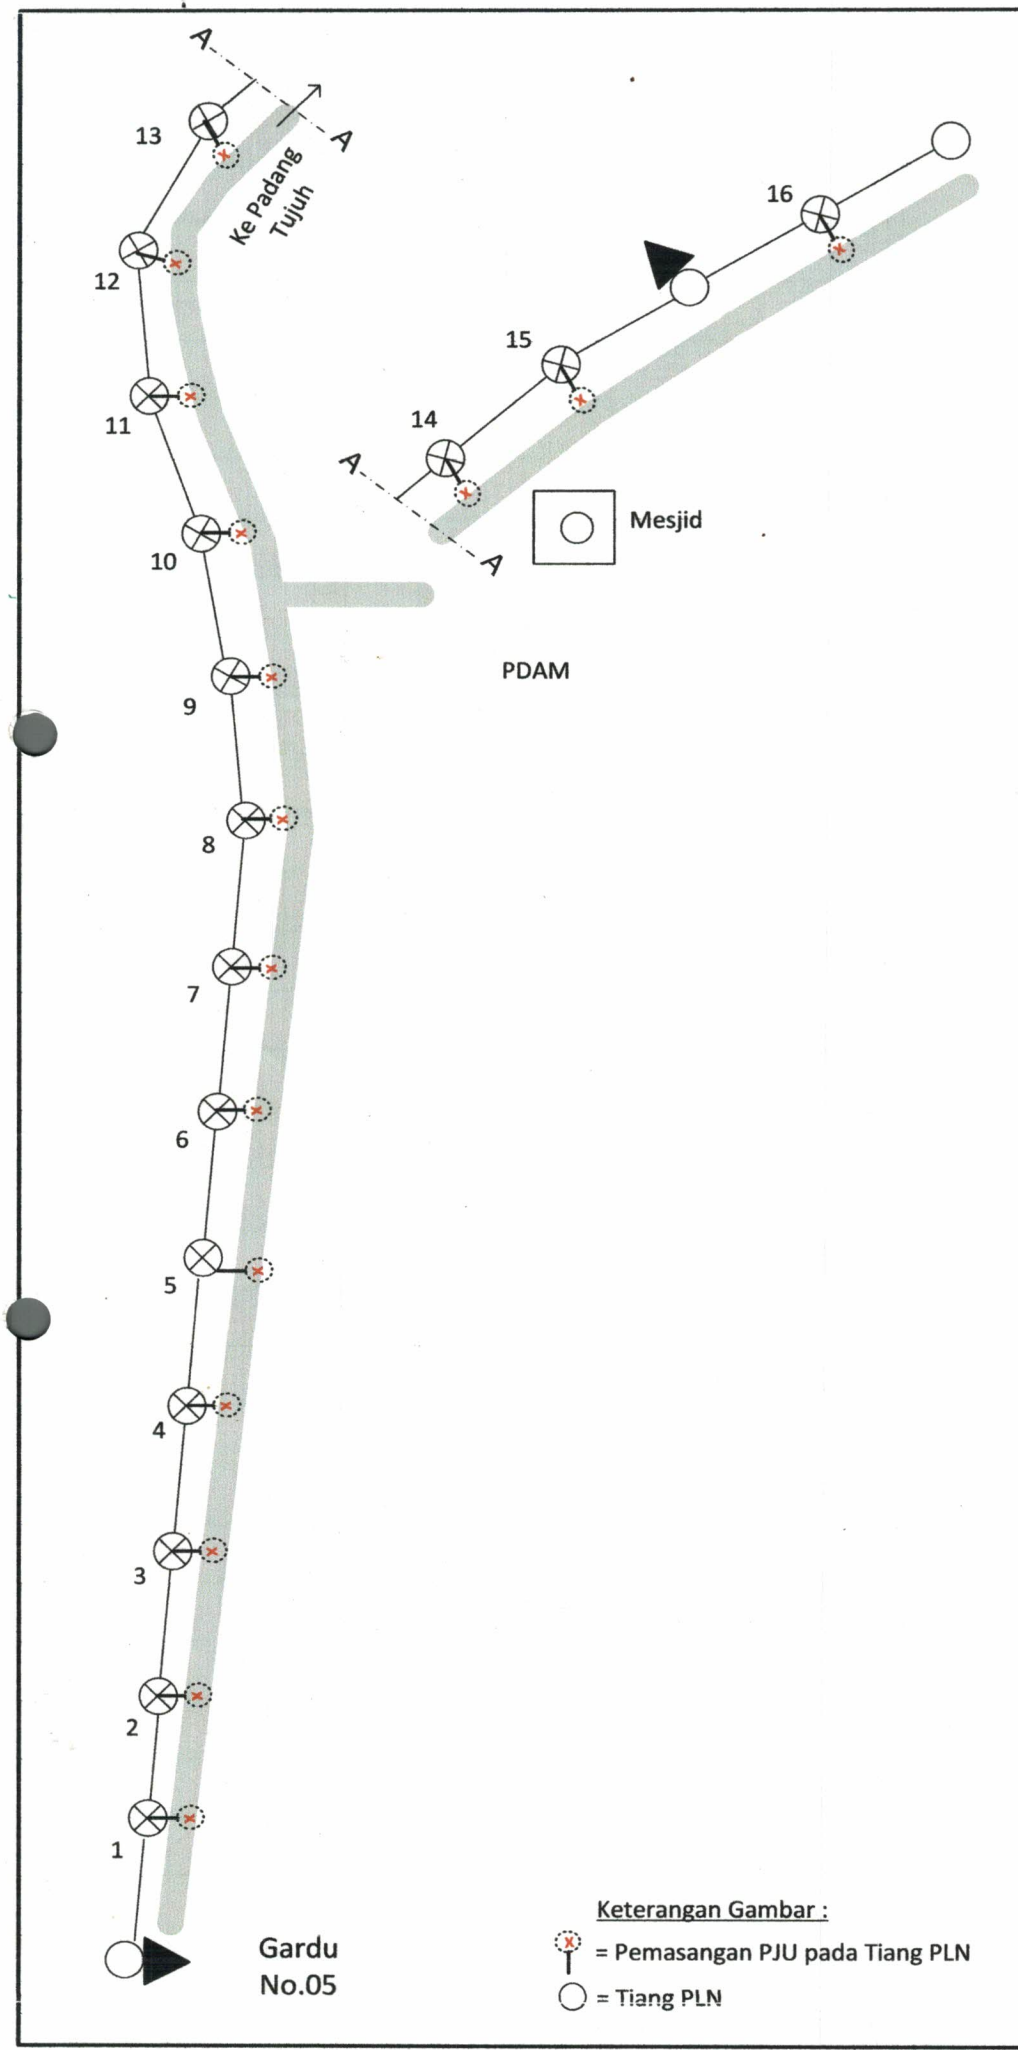

Gardu
No.05

Keterangan Gambar :

- = Pemasangan PJU pada Tiang PLN
- = Tiang PLN

PEMERINTAH KABUPATEN
PASAMAN BARAT

DINAS PERTAMBANGAN DAN ENERGI
Jln. Cinduo Mato No. 29

PEMASANGAN LAMPU PJU
KECAMATAN PASAMAN, 16 TITIK

DISETUJUI PEJABAT PELAKSANA TEKNIS
(PPTK)

JON K. HUTAURUK
NIP. 19630404 198803 1005

Mengetahui,
PEJABAT PEMBUAT KOMITMEN

MARTHA YANI, ST
NIP. 19660815 199903 1006

Digambar oleh,

BERHAT NANANG, K.S
NIP. 19811102 201101 1001