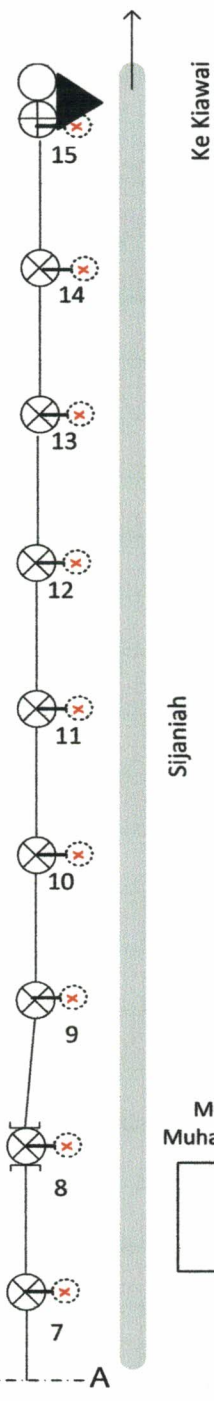

**KEC. PASAMAN**

**Poto 13. Lampu PJU No. 01**  
Lokasi : Tapalan arah Padang Tujuh

**Poto 14. Lampu PJU No. 5**  
Lokasi : Tapalan arah Padang Tujuh

**Poto 15. Lampu PJU No. 9**  
Lokasi : Tapalan arah Padang Tujuh

**Poto 16. Lampu PJU No. 12**  
Lokasi : Tapalan arah Padang Tujuh

**Poto 17. Lampu PJU No. 16**  
Lokasi : Tapalan arah Padang Tujuh

**Poto.... Lampu PJU No. ..**  
Lokasi : Jembatan Batang Haluan

**Keterangan Gambar :**

**Poto 32. Lampu PJU No. 01**  
**Lokasi : Dekat TPR Kinali**

**Poto 33. Lampu PJU No. 03**  
**Lokasi : Kinali**

**Poto 34. Lampu PJU No. 05**  
**Lokasi : Dekat Sp 3 Psr Durian Kilangan Kinali**

**Poto 35. Lampu PJU No. 07**  
**Lokasi : Psr Durian Kilangan kinali**

KEC. KINALI

Poto 36. Lampu PJU No. 11  
Lokasi : SP. Psr Durian Kiilangan kinali

Poto 37. Lampu PJU No...  
Lokasi : Durian Kiilangan kinali

Gardu  
No. 234

SDN. 02  
Lbh. Melintang

**Keterangan Gambar :**  
 = Pemasangan PJU pada Tiang PLN  
 = Tiang PLN