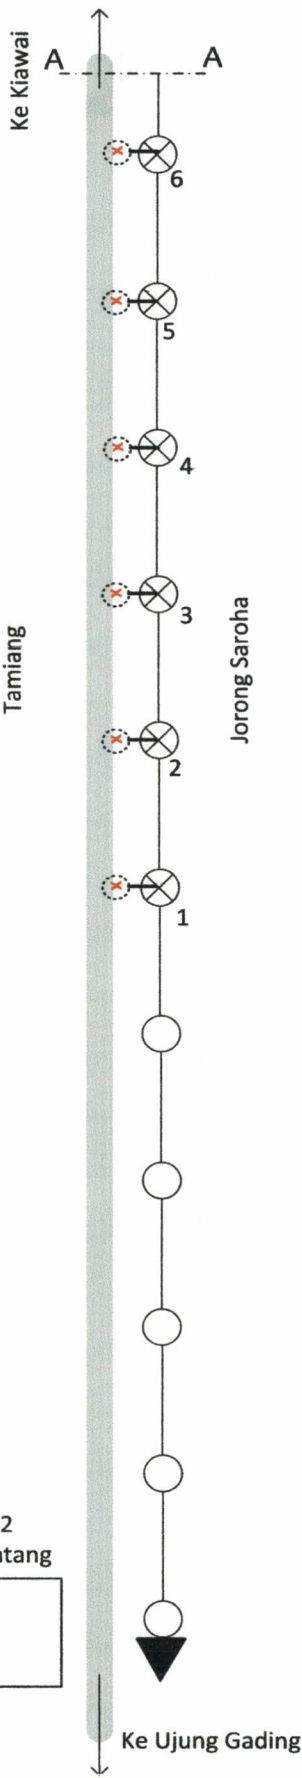

**KEC. PASAMAN**

**Poto 13. Lampu PJU No. 01**  
Lokasi : Tapalan arah Padang Tujuh

**Poto 14. Lampu PJU No. 5**  
Lokasi : Tapalan arah Padang Tujuh

**Poto 15. Lampu PJU No. 9**  
Lokasi : Tapalan arah Padang Tujuh

**Poto 16. Lampu PJU No. 12**  
Lokasi : Tapalan arah Padang Tujuh

**Poto 17. Lampu PJU No. 16**  
Lokasi : Tapalan arah Padang Tujuh

**Poto.... Lampu PJU No. ..**  
Lokasi : Jembatan Batang Haluan

**Keterangan Gambar :**

**Poto 32. Lampu PJU No. 01**  
**Lokasi : Dekat TPR Kinali**

**Poto 33. Lampu PJU No. 03**  
**Lokasi : Kinali**

**Poto 34. Lampu PJU No. 05**  
**Lokasi : Dekat Sp 3 Psr Durian Kilangan Kinali**

**Poto 35. Lampu PJU No. 07**  
**Lokasi : Psr Durian Kilangan kinali**

KEC. KINALI

Poto 36. Lampu PJU No. 11  
Lokasi : SP. Psr Durian Kiilangan kinali

Poto 37. Lampu PJU No...  
Lokasi : Durian Kiilangan kinali

Gardu  
No. 234

SDN. 02  
Lbh. Melintang

**Keterangan Gambar :**  
 = Pemasangan PJU pada Tiang PLN  
 = Tiang PLN