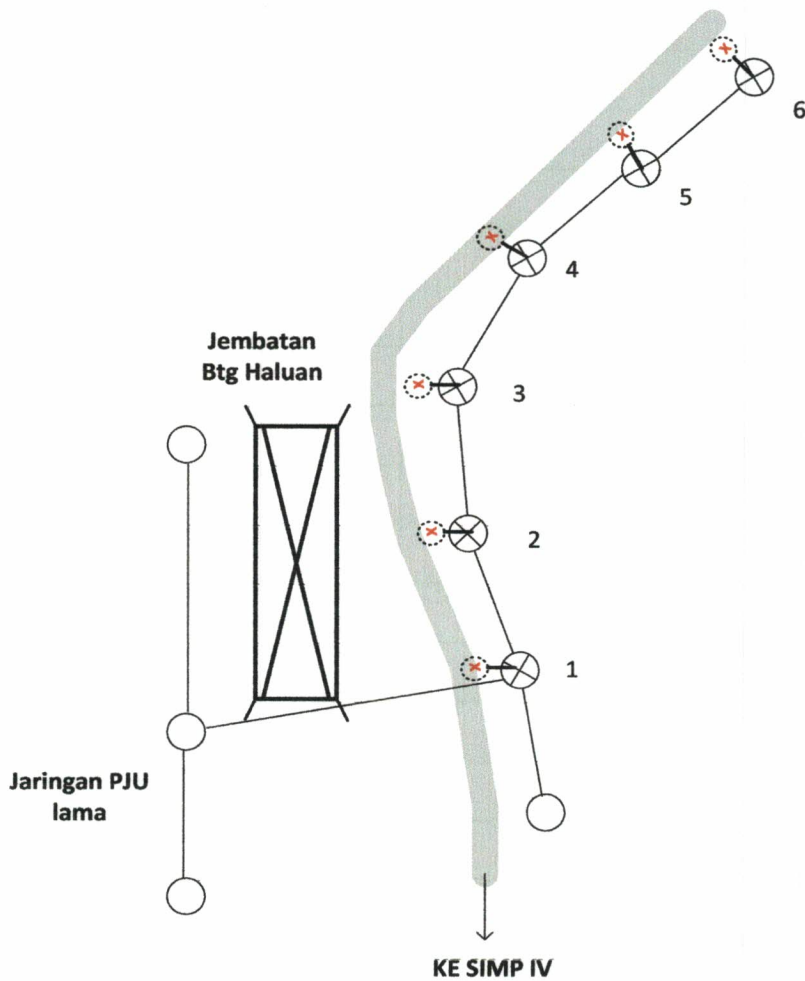

**Lokasi : Jambak**

**Poto 4. Lampu PJU No : 13  
Lokasi : Jambak arah ke padang**

**Poto 5. Lampu PJU No. 5**  
**Lokasi : Jambak**

**Poto 6. Lampu PJU No. 3**  
**Lokasi : Arah Padang Laweh**

**Keterangan Gambar :**

-  = Pemasangan PJU pada Tiang PLN
-  = Tiang PLN

PEMERINTAH KABUPATEN  
PASAMAN BARAT

DINAS PERTAMBANGAN DAN ENERGI  
Jln. Cinduo Mato No. 29

PEMASANGAN LAMPU PJU  
KECAMATAN PASAMAN, 6 TITIK

DISETUJUI PEJABAT PELAKSANA TEKNIS  
(PPTK)