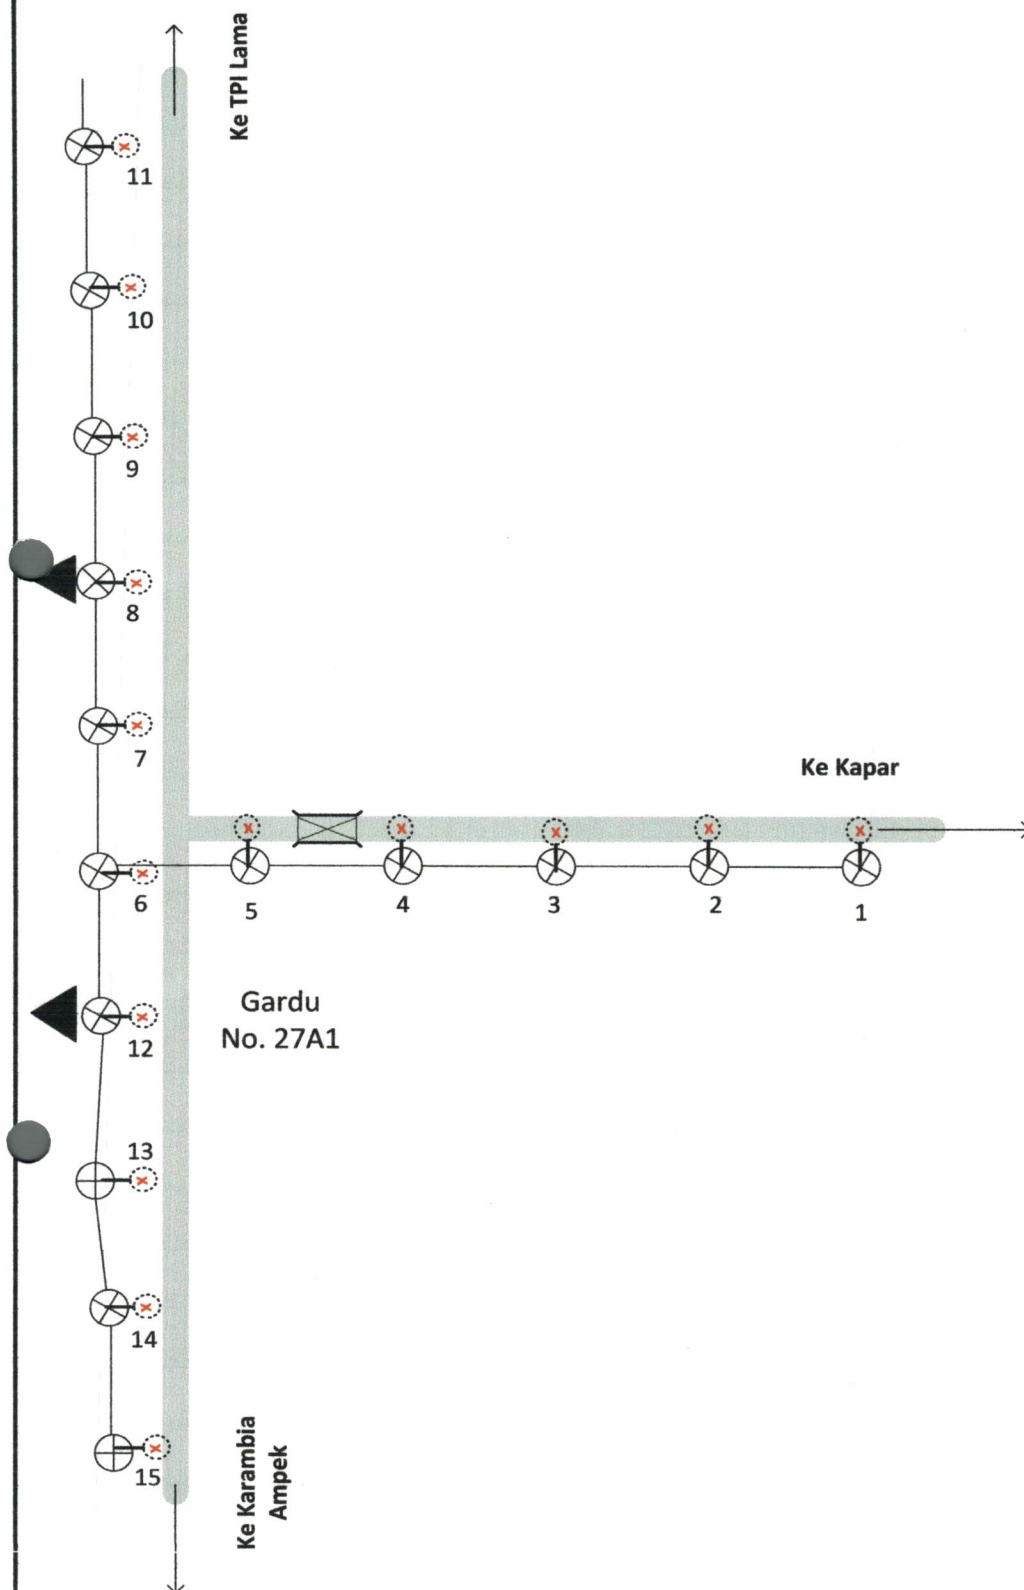

PEMERINTAH KABUPATEN
PASAMAN BARAT

DINAS PERTAMBANGAN DAN ENERGI
Jln. Cinduo Mato No. 29

PEMASANGAN LAMPU PJU
KECAMATAN SASAK RANAH PESISIR
15 TITIK

DISETUJUI PEJABAT PELAKSANA TEKNIS
(PPTK)

JON K. HUTAURUK
NIP. 19630404 198803 1005

Mengetahui,
PEJABAT PEMBUAT KOMITMEN

MARTHA YANI, ST
NIP. 19660815 199903 1006

Digambar oleh,

BERHAT NANANG, K.S
NIP. 19811102 201101 1001

Keterangan Gambar :

- = Pemasangan PJU pada Tiang PLN
- = Tiang PLN