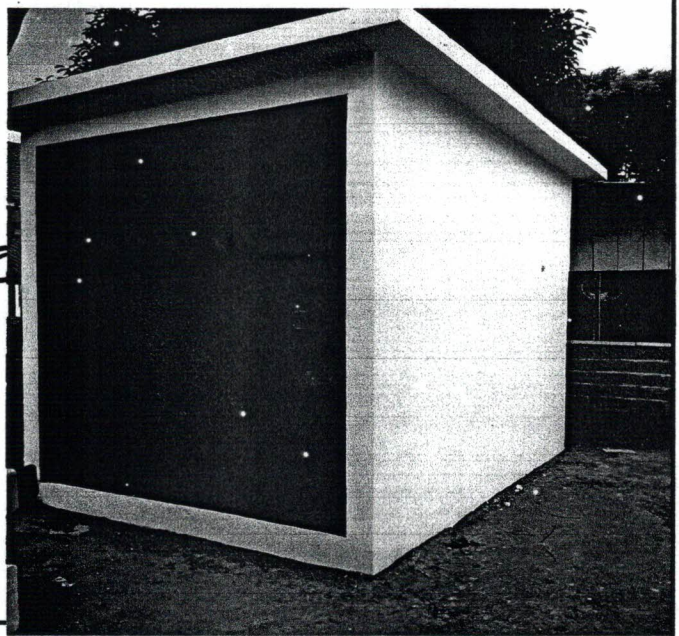

### KEGIATAN

**PEMBANGUNAN GEDUNG KANTOR DAN RUMAH JABATAN/DINAS**

**PEKERJAAN**

**LANJUTAN PEMBANGUNAN GEDUNG KANTOR DAN LANDSCAPE**

**LOKASI**

**KOMPLEK DINAS KEARSIPAN KAB. PASAMAN BARAT**

**NILAI : Rp.113.615.000,-**