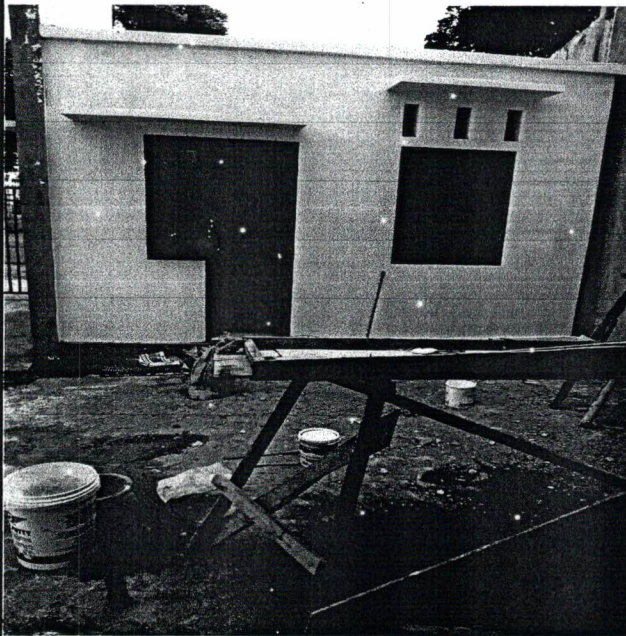

### KEGIATAN

**PEMBANGUNAN GEDUNG KANTOR DAN RUMAH JABATAN/DINAS**

**PEKERJAAN**

**LANJUTAN PEMBANGUNAN GEDUNG KANTOR DAN LANDSCAPE**

**LOKASI**

**KOMPLEK DINAS KEARSIPAN KAB. PASAMAN BARAT**

**NILAI : Rp.113.615.000,-**