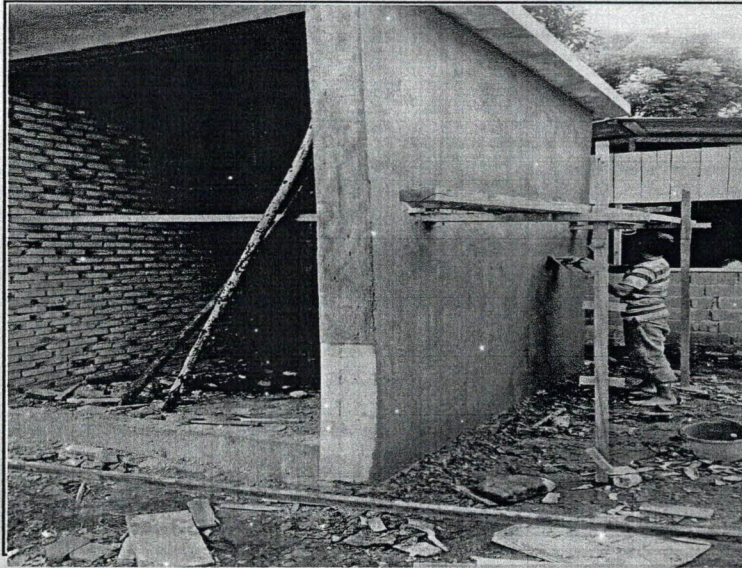

FOTO DOKUMENTASI PEKERJAAN

INSTANSI : DINAS KEARSIPAN
KEGIATAN : PEMBANGUNAN GEDUNG KANTOR DAN RUMAH JABATAN/DINAS
PEKERJAAN : LANJUTAN PEMBANGUNAN GEDUNG KANTOR DAN LANDSCAPE
NO KONTRAK : 090/ /SPK/Din-Arsip/pasbar 2017
LOKASI : KOMPLEK DINAS KEARSIPAN Kab. PASBAR

PEKERJAAN RUMAH GENSET

PLESTERAN
DINDING LUAR