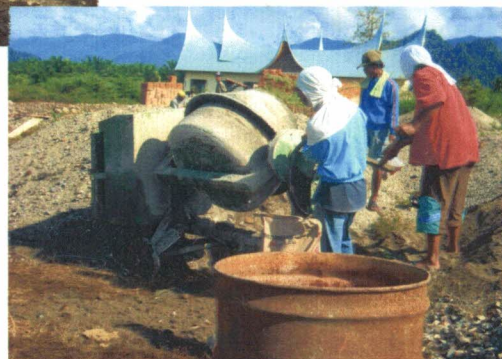

SAITZEMEN FOTODOKUMEN

KEGIATAN :
PEMBANGUNAN GEDUNG KANTOR
PEKERJAAN :
PEMBANGUNAN GEDUNG KANTOR DINAS KEHUTANAN

LOKASI
PADANG TUJUH
KABUPATEN PASAMAN BARAT

KONTRAKTOR
PT. DELI SURYA JAYA

KONSULTANT SUPERVISI