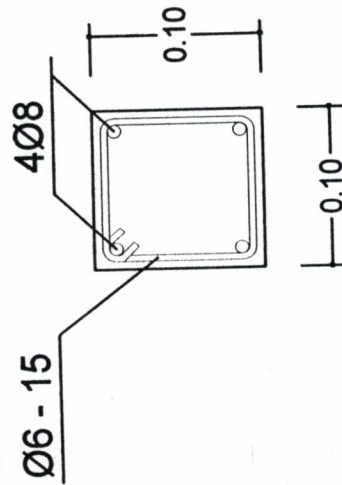

SLOOF BB uK. 10/10

KOLOM BB uK. 10/10

	PROGRAM								
	KEGIATAN								
	REBAHAN PAGAR GSBW DIREC. SASAK BAHAN PASIR								
	MENGETAHUI								
	DIPERIKSA								
	KONSULTAN PENGAWAS								
	PTK KUSUMAH 19981104 199103 1 005								
	DIPOLAHAR, GANATA MAJALINDA KAB. PASAYAN JAWA BARAT								
	SKALA								
	TAMPAK DEPAN PAGAR PEK. SLOOF & KOLOM								
	NO. LEMBAR	02	02						
	JUMLAH LEMBAR	02	02						