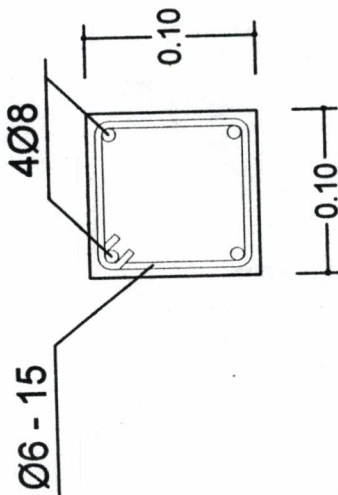

SLOOF BB uK. 10/10

KOLOM BB uK. 10/10

	PROGRAM								
	KEGIATAN								
	REBAHAN PAGAR GSBW DIREC. SASAK BAHAN PASIR								
	MENGETAHUI								
	DIPERIKSA								
	KONSULTAN PENGAWAS								
	PTK KUSUMAH 19981104 199103 1 005								
	DIPOLAHAR, GANATA MAJALINDA KAB. PASAYAN JAWA BARAT								
	SKALA								
	TAMPAK DEPAN PAGAR PEK. SLOOF & KOLOM								
	NO. LEMBAR	02	02						
	JUMLAH LEMBAR	02	02						