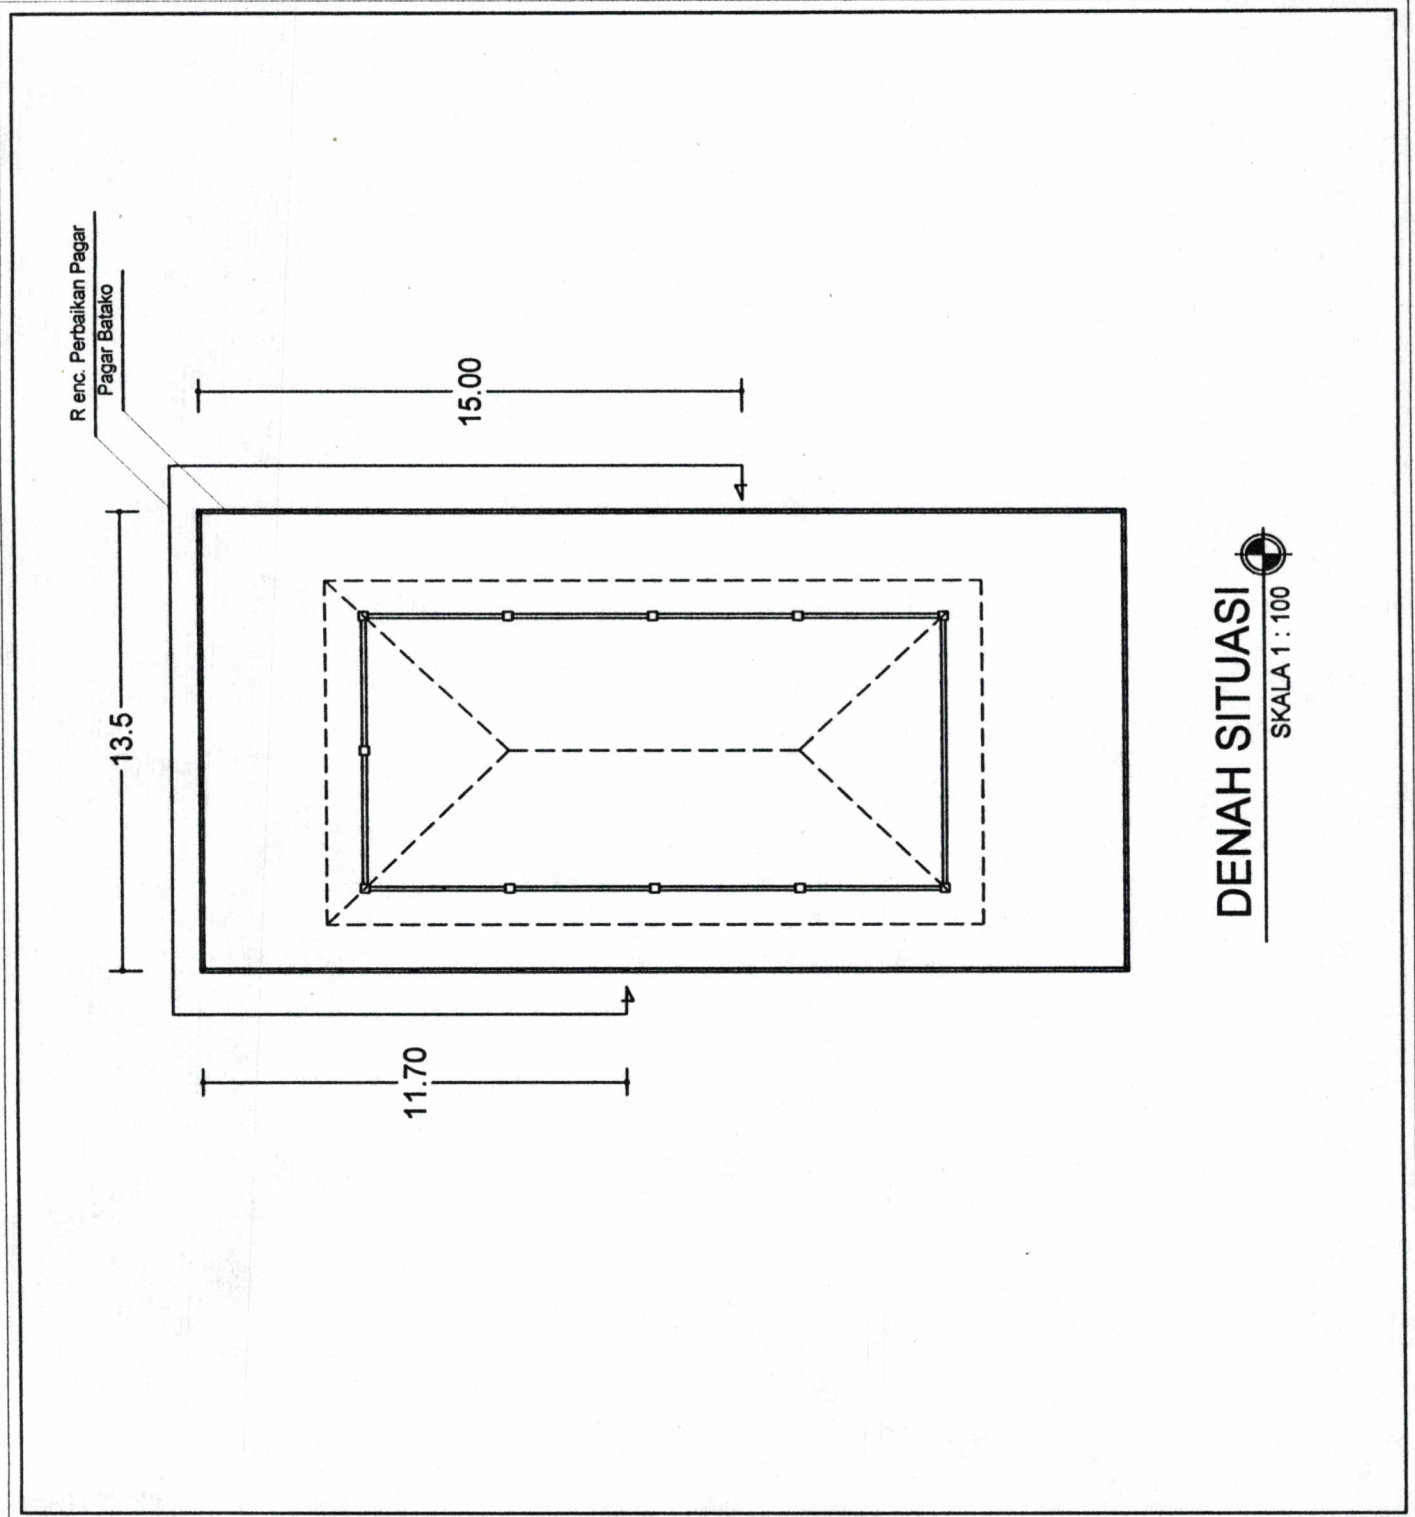

PROGRAM	
KEGIATAN	PERBAIKAN PAGAR GSBW DIREC. SAKAK BANAH FALSBE
MENGETAHUI	 M. A. SIDIQ 1958/104 198103 1 005
DIPERIKSA	KONSULTAN PENGAWAS
NO. LEMBAR	01
JUMLAH LEMBAR	02
DENAH	1 : 100
SKALA	

DENAH SITUASI
SKALA 1 : 100