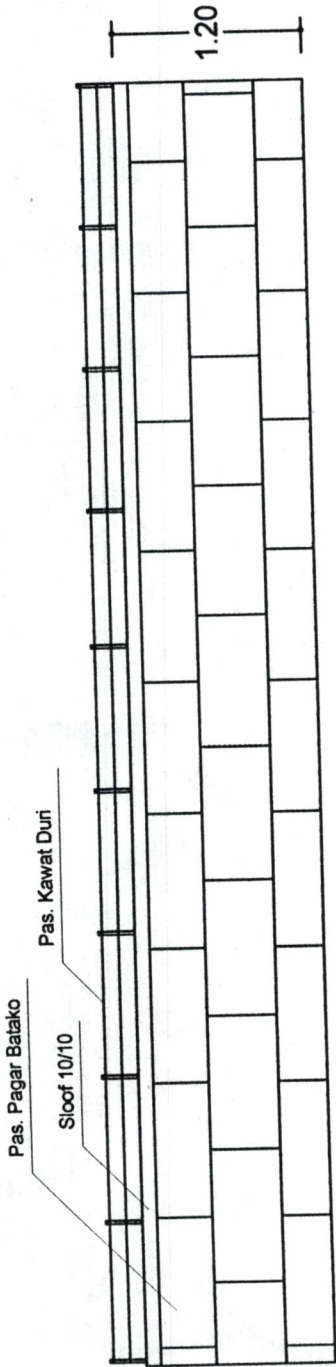

ASBUJUD DRAWING

KEGIATAN

PEMBINAAN SARANG BURUNG WALET

PEKERJAAN

PERBAIKAN PAGAR GSBW DIKEC. SASAK RANAH PASISIE

LOKASI

KEC. SASAK RANAH PASISIE

TAMPAK DEPAN PAGAR

SLOOF BB uK. 10/10

KOLOM BB uK. 10/10

	PROGRAM								
	KEGIATAN								
	REBAHAN PAGAR GSBW DIREC. SASAK BAHAN PASIR								
	MENGETAHUI								
	DIPERIKSA								
	KONSULTAN PENGAWAS								
	PTK KUSUMAH 19981104 199103 1 005								
	DIPOLAHAR, GANATA MAJALINDA KAB. PASAYAN JAWA BARAT								
	SKALA								
	TAMPAK DEPAN PAGAR PEK. SLOOF & KOLOM								
	NO. LEMBAR	02	02						
	JUMLAH LEMBAR	02	02						