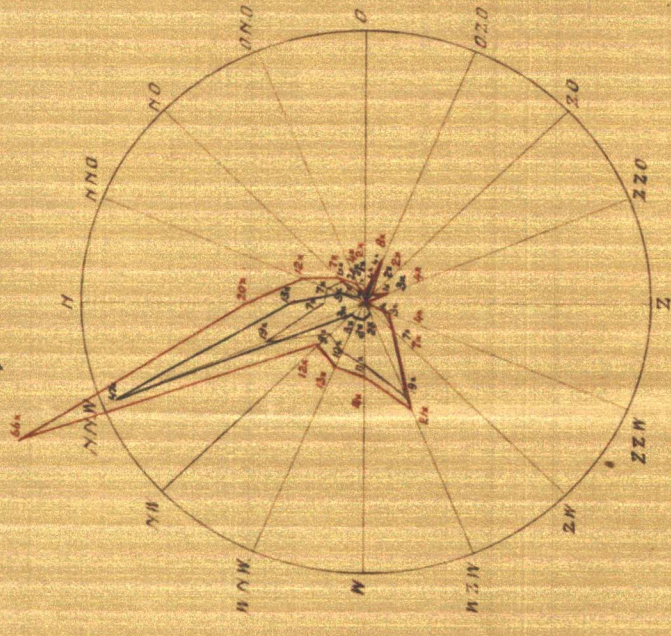

Windwaarnemingen Miegeld Ophir

6 u. v. m.

12 u. v. m.

4 u. n. m.

Legenda

— aantal waarnemingen 1st kwartaal 1936 (onvolledig)

- - - " " 2^{de} kwartaal " 1937

... totaal " " 1st Maart 1937

Frequentie van de waargenomen windrichtingen.

Op de stralen is uitgezet het aantal malen dat een

bepaalde windrichting is waargenomen.

1 m.m. = 1 maal.