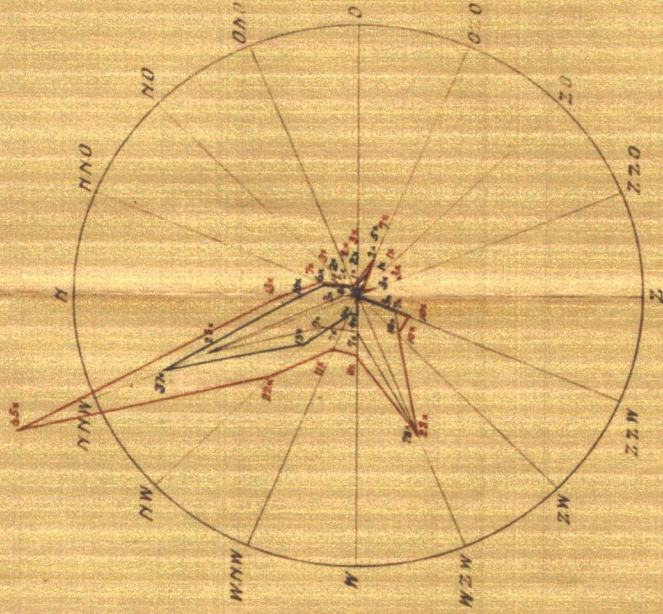

Windwaarnemingen Miegeld Ophir

6 u. v. m.

12 u. v. m.

4 u. n. m.

Legenda

— aantal waarnemingen 1st kwartaal 1936 (onvolledig)

- - - " " 2^{de} kwartaal " 1937

... totaal " " 1st Maart 1937

Frequentie van de waargenomen windrichtingen.

Op de stralen is uitgezet het aantal malen dat een

bepaalde windrichting is waargenomen.

1 m.m. = 1 maal.