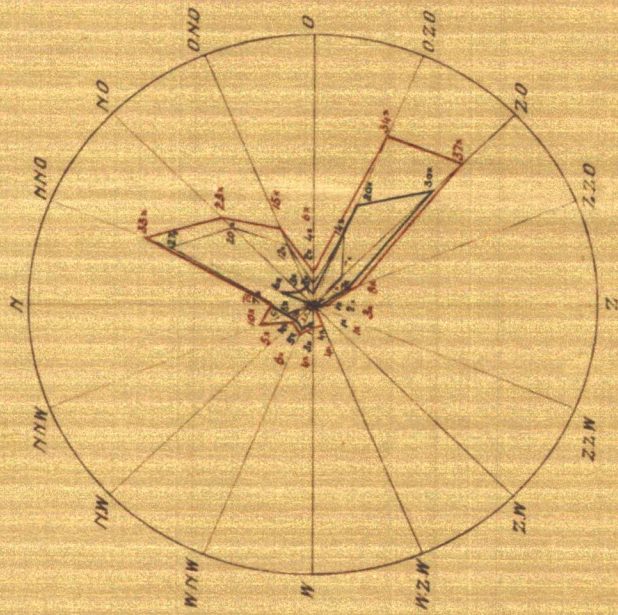

Windwaarnemingen Miegeld Ophir

6 u. v. m.

12 u. v. m.

4 u. n. m.

Legenda

— aantal waarnemingen 1st kwartaal 1936 (onvolledig)

- - - " " 2^{de} kwartaal " 1937

... totaal " " 1st Maart 1937

Frequentie van de waargenomen windrichtingen.

Op de stralen is uitgezet het aantal malen dat een

bepaalde windrichting is waargenomen.

1 m.m. = 1 maal.