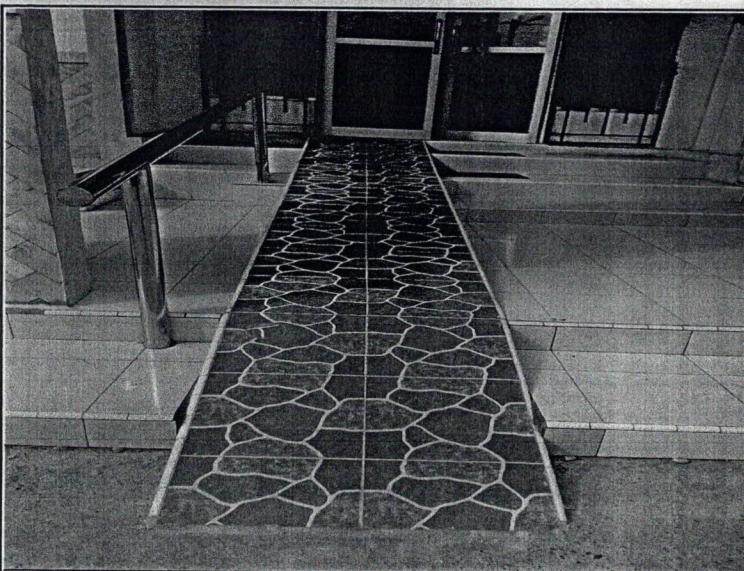

FOTO DOKUMENTASI PEKERJAAN

INSTANSI : DINAS KEARSIPAN
KEGIATAN : PEMBANGUNAN EDUNG KANTOR RUMAH JABATAN/DINAS
PEKERJAAN : LANJUTAN GEDUNG KANTOR DAN RUMAH JABATAN/DINAS
NO KONTRAK : 090/ /SPK/Din-Arsip/PASBAR-2017
LOKASI : KOMPLEK DINAS KEARSIPAN Kab. PASBAR

PEKERJAAN TANGGA

0%

50%

100%