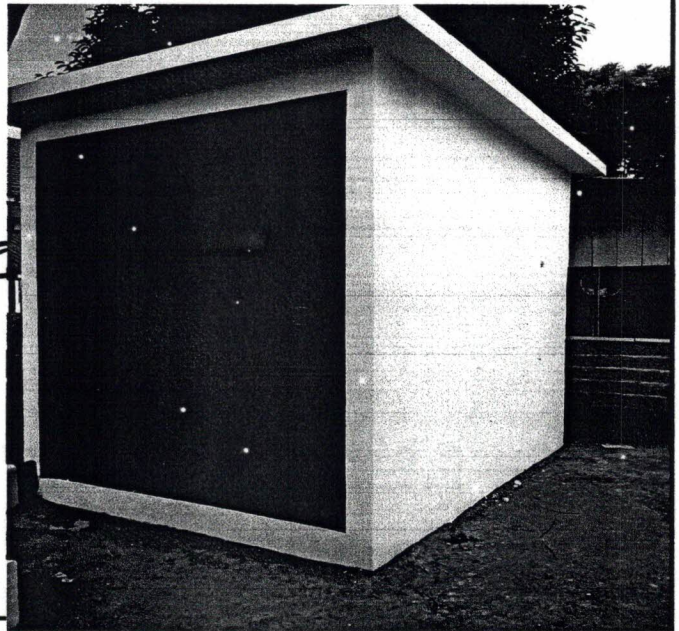

LOKASI

KOMPLEK DINAS KEARSIPAN KAB. PASAMAN BARAT

NILAI : Rp.113.615.000,-

CV.JASUBA MITRA PRIMA

2017

FOTO DOKUMENTASI PEKERJAAN

INSTANSI : DINAS KEARSIPAN
KEGIATAN : PEMBANGUNAN GEDUNG KANTOR DAN RUMAH JABATAN/DINAS
PEKERJAAN : LANJUTAN PEMBANGUNAN GEDUNG KANTOR DAN LANDSCAPE
NO KONTRAK : 090/ /SPK/Din-Arsip/pasbar 2017
LOKASI : KOMPLEK DINAS KEARSIPAN Kab. PASBAR