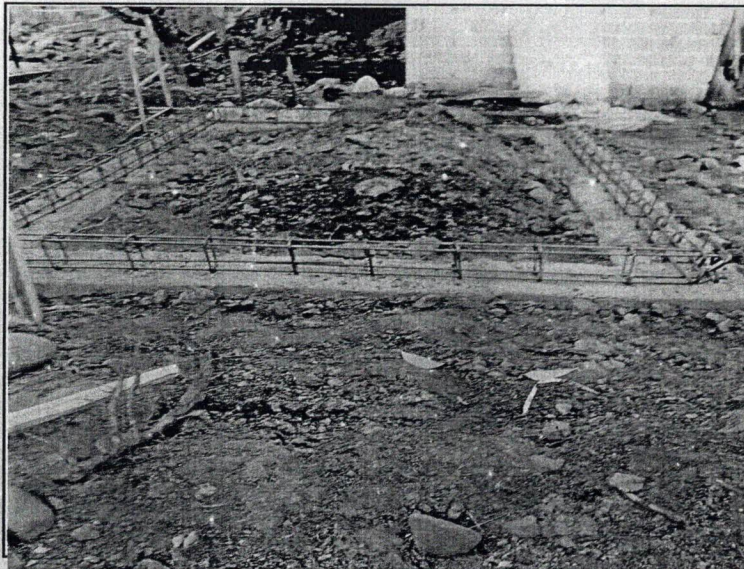

FOTO DOKUMENTASI PEKERJAAN

INSTANSI : DINAS KEARSIPAN
KEGIATAN : PEMBANGUNAN GEDUNG KANTOR DAN RUMAH JABATAN/DINAS
PEKERJAAN : LANJUTAN PEMBANGUNAN GEDUNG KATOR DAN LANDSCAPE
NO KONTRAK : 090/ JSPK/Din-Arsip/PASBAR-2017
LOKASI : KOMPLEK DINAS KEARSIPAN Kab. PASBAR

PEKERJAAN RUMAH GENSET

PEMBESIAN
SLOF