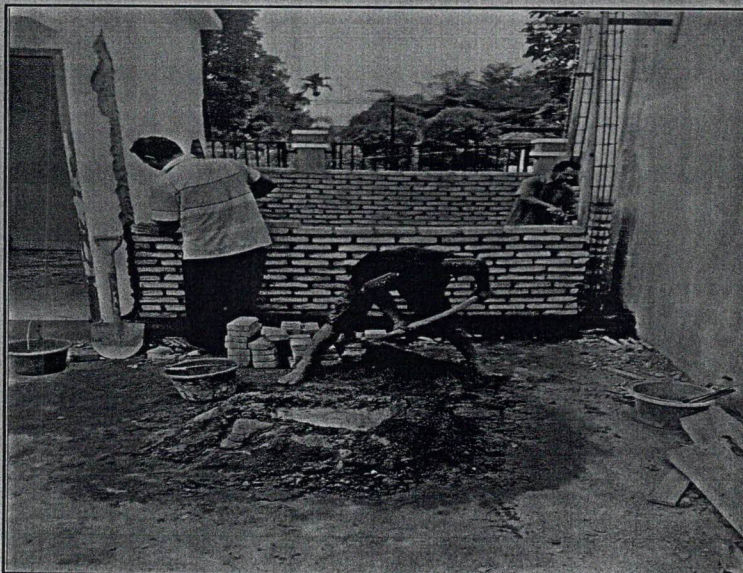

PEMASANGAN
DINDING