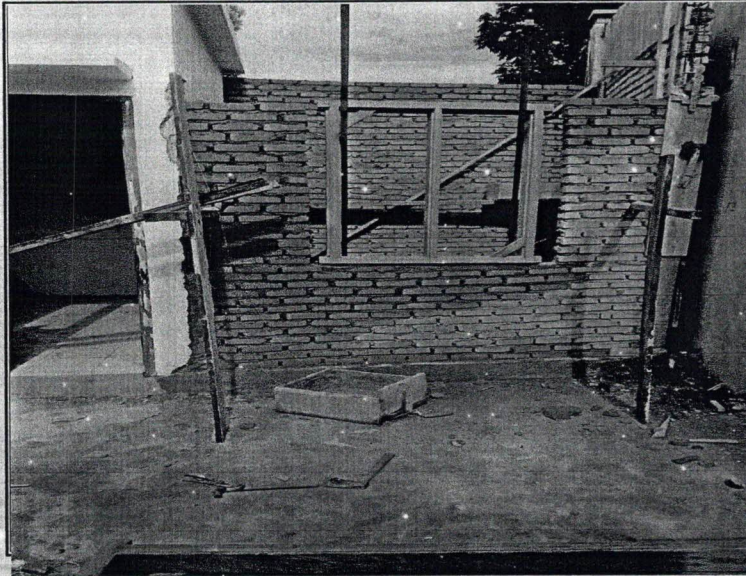

FOTO DOKUMENTASI PEKERJAAN

INSTANSI : DINAS KEARSIPAN
KEGIATAN : PEMBANGUNAN GEDUNG KANTOR DAN RUMAH JABATAN/DINAS
PEKERJAAN : LANJUTAN PEMBANGUNAN GEDUNG KANTOR DAN LANDSCAPE
NO KONTRAK : 090/ /SPK/Din-Arsip/PASBAR 017
LOKASI : KOMPLEK DINAS KEARSIPAN Kab. PASBAR

PEKERJAAN POS SATPAM

PEMASANGN
KONSEN
JENDELA