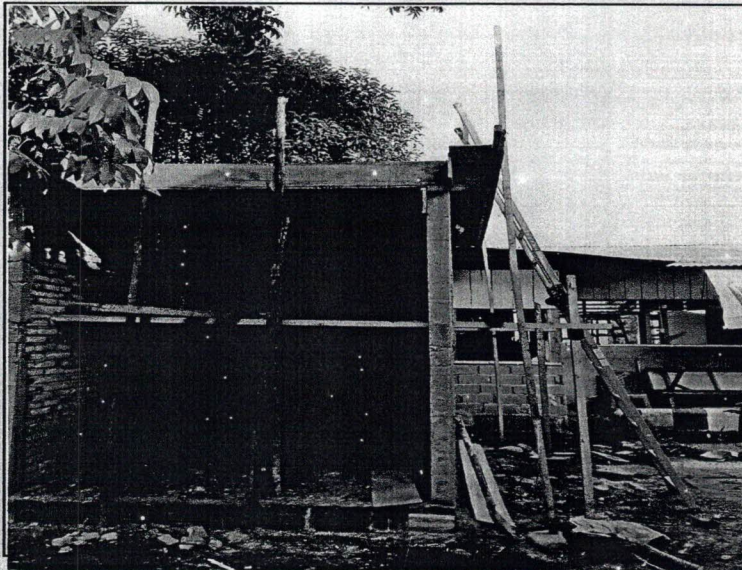

FOTO DOKUMENTASI PEKERJAAN

INSTANSI : DINAS KEARSIPAN
KEGIATAN : PENGADAAN/PEMBANGUNAN GEDUNG KANTOR DAN RUMAH
PEKERJAAN : REHAB PLAT DUKER RUAS JALAN MUDIAK SIMPANG-TRANSLOK
NO KONTRAK : 090/ /SPK /Din-Arsip/PASBAR-2017
LOKASI : KOMPLEK DINAS KEARSIPAN Kab. PASBAR

PEKERJAAN RUMAH GENSET

PEMASANGAN
MAL COR ATAP