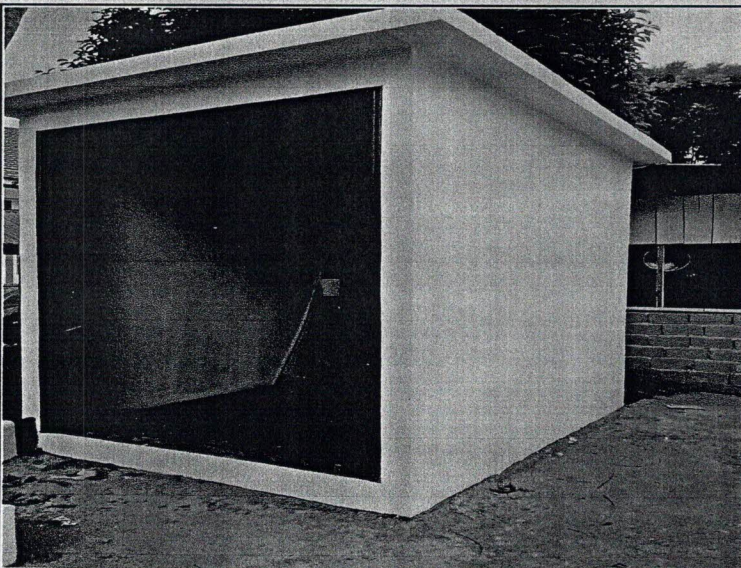

PEMASANGAN
PINTU FOLDING
GATE