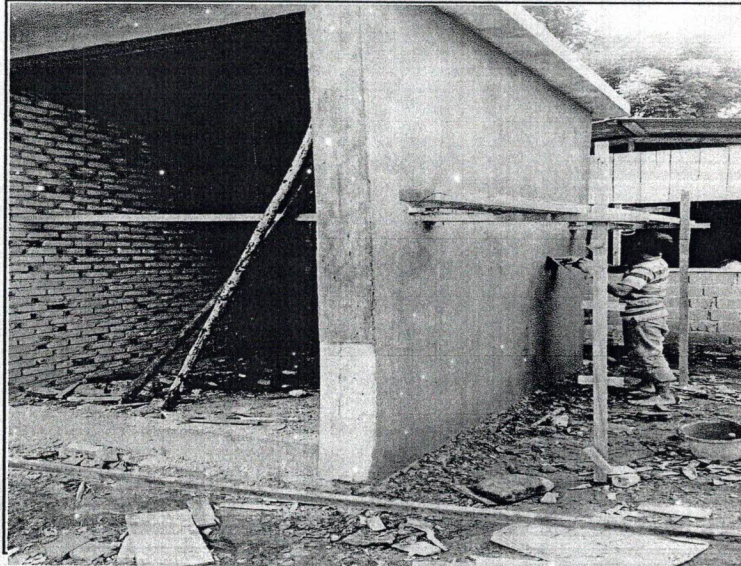

FOTO DOKUMENTASI PEKERJAAN

INSTANSI : DINAS KEARSIPAN
KEGIATAN : PEMBANGUNAN GEDUNG KANTOR DAN RUMAH JABATAN/DINAS
PEKERJAAN : LANJUTAN PEMBANGUNAN GEDUNG KANTOR DAN LANDSCAPE
NO KONTRAK : 090/ /SPK/Din-Arsip/pasbar 2017
LOKASI : KOMPLEK DINAS KEARSIPAN Kab. PASBAR

PEKERJAAN RUMAH GENSET

PLESTERAN
DINDING LUAR